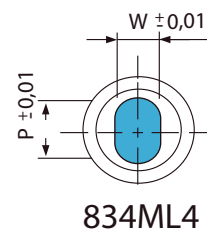

PUNZÓN CAMBIO RÁPIDO CARGA LIGERA BALL LOCK PUNCH LIGHT DUTY

834ML

Ref. 834ML

D	L1		P	Rango Figuras		\varnothing Bola	L			
	Standard	Alternatives		Redondo	W min.		P-G max.	71	80	90
6	13	10	1,60 - 5,99	1,60	6,00	6	•	•	•	•
10	19	13	3,00 - 9,99	2,50	10,00	8	•	•	•	•
13	19	13 / 25	5,00 - 12,99	3,00	13,00	8	•	•	•	•
16	19	13 / 25	8,00 - 15,99	4,00	16,00	8	•	•	•	•
20	19	13 / 25	10,00 - 19,99	5,00	20,00	8	•	•	•	•
25	19	13 / 25	12,00 - 24,99	6,00	25,00	8	•	•	•	•
32	19	13 / 25	16,00 - 31,99	8,00	32,00	8	•	•	•	•
38	25	19/ 30	20,00 - 37,99	8,00	38,00	8	•	•	•	•

MATERIAL / MATERIAL:

HSS M2 1.3343 HRc 60 - 63
HWS A2 1.2379 HRc 58 - 62
ASP23 HRc 63 - 66

Fabricación en HSS salvo indicaciones.
Standard manufacture in HSS.

EJEMPLO DE PEDIDO / ORDER EXAMPLE:

Redondo/Round 834ML1-13 P=12,4 L1=19 L=80 HSS
Forma/Form 834ML4-13 P=12,4 W=9,2 L1=19 L=80 0° HSS