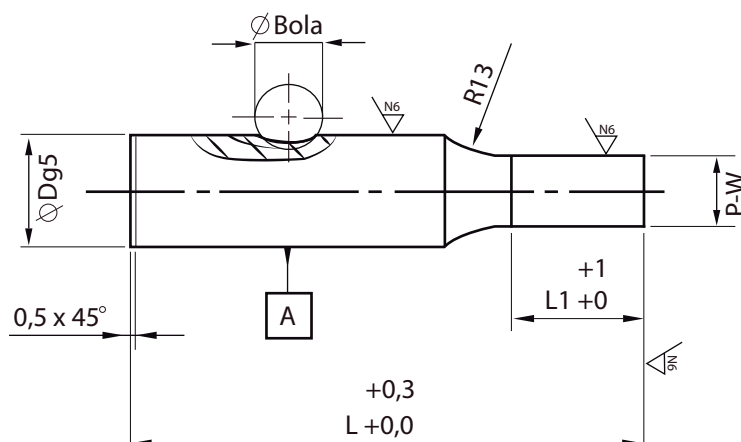

PUNZÓN CAMBIO RÁPIDO CARGA LIGERA BALL LOCK PUNCH LIGHT DUTY

834ML

Ref. 834ML

D	L1		P	Rango Figuras		\varnothing Bola	L			
	Standard	Alternatives		Redondo	W min.		P-G max.	71	80	90
6	13	10	1,60 - 5,99	1,60	6,00	6	•	•	•	•
10	19	13	3,00 - 9,99	2,50	10,00	8	•	•	•	•
13	19	13 / 25	5,00 - 12,99	3,00	13,00	8	•	•	•	•
16	19	13 / 25	8,00 - 15,99	4,00	16,00	8	•	•	•	•
20	19	13 / 25	10,00 - 19,99	5,00	20,00	8	•	•	•	•
25	19	13 / 25	12,00 - 24,99	6,00	25,00	8	•	•	•	•
32	19	13 / 25	16,00 - 31,99	8,00	32,00	8	•	•	•	•
38	25	19/ 30	20,00 - 37,99	8,00	38,00	8	•	•	•	•

MATERIAL / MATERIAL:

HSS M2 1.3343 HRc 60 - 63
HWS A2 1.2379 HRc 58 - 62
ASP23 HRc 63 - 66

Fabricación en HSS salvo indicaciones.
Standard manufacture in HSS.

EJEMPLO DE PEDIDO / ORDER EXAMPLE:

Redondo/Round 834ML1-13 P=12,4 L1=19 L=80 HSS
Forma/Form 834ML4-13 P=12,4 W=9,2 L1=19 L=80 0° HSS