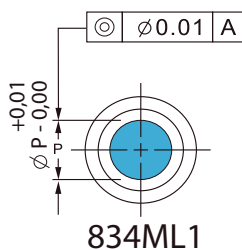

PUNZÓN CAMBIO RÁPIDO CARGA LIGERA BALL LOCK PUNCH LIGHT DUTY

834ML

Ref. 834ML

D	L1		P	Rango Figuras		\varnothing Bola	L			
	Standard	Alternatives		Redondo	W min.		P-G max.	71	80	90
6	13	10	1,60 - 5,99	1,60	6,00	6	•	•	•	•
10	19	13	3,00 - 9,99	2,50	10,00	8	•	•	•	•
13	19	13 / 25	5,00 - 12,99	3,00	13,00	8	•	•	•	•
16	19	13 / 25	8,00 - 15,99	4,00	16,00	8	•	•	•	•
20	19	13 / 25	10,00 - 19,99	5,00	20,00	8	•	•	•	•
25	19	13 / 25	12,00 - 24,99	6,00	25,00	8	•	•	•	•
32	19	13 / 25	16,00 - 31,99	8,00	32,00	8	•	•	•	•
38	25	19/ 30	20,00 - 37,99	8,00	38,00	8	•	•	•	•

MATERIAL / MATERIAL:

HSS M2 1.3343 HRc 60 - 63
HWS A2 1.2379 HRc 58 - 62
ASP23 HRc 63 - 66

Fabricación en HSS salvo indicaciones.
Standard manufacture in HSS.

EJEMPLO DE PEDIDO / ORDER EXAMPLE:

Redondo/Round 834ML1-13 P=12,4 L1=19 L=80 HSS
Forma/Form 834ML4-13 P=12,4 W=9,2 L1=19 L=80 0° HSS