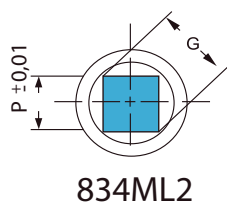

PUNZÓN CAMBIO RÁPIDO CARGA LIGERA BALL LOCK PUNCH LIGHT DUTY

834ML

Ref. 834ML

D	L1		P	Rango Figuras		\varnothing Bola	L			
	Standard	Alternatives		Redondo	W min.		P-G max.	71	80	90
6	13	10	1,60 - 5,99	1,60	6,00	6	•	•	•	•
10	19	13	3,00 - 9,99	2,50	10,00	8	•	•	•	•
13	19	13 / 25	5,00 - 12,99	3,00	13,00	8	•	•	•	•
16	19	13 / 25	8,00 - 15,99	4,00	16,00	8	•	•	•	•
20	19	13 / 25	10,00 - 19,99	5,00	20,00	8	•	•	•	•
25	19	13 / 25	12,00 - 24,99	6,00	25,00	8	•	•	•	•
32	19	13 / 25	16,00 - 31,99	8,00	32,00	8	•	•	•	•
38	25	19/ 30	20,00 - 37,99	8,00	38,00	8	•	•	•	•

MATERIAL / MATERIAL:

HSS M2 1.3343 HRc 60 - 63
HWS A2 1.2379 HRc 58 - 62
ASP23 HRc 63 - 66

Fabricación en HSS salvo indicaciones.
Standard manufacture in HSS.

EJEMPLO DE PEDIDO / ORDER EXAMPLE:

Redondo/Round 834ML1-13 P=12,4 L1=19 L=80 HSS
Forma/Form 834ML4-13 P=12,4 W=9,2 L1=19 L=80 0° HSS