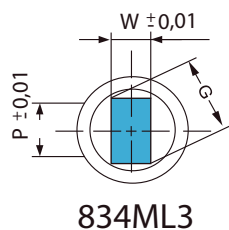

PUNZÓN CAMBIO RÁPIDO CARGA LIGERA BALL LOCK PUNCH LIGHT DUTY

834ML

Ref. 834ML

D	L1		P	Rango Figuras		\varnothing Bola	L			
	Standard	Alternatives		Redondo	W min.		P-G max.	71	80	90
6	13	10	1,60 - 5,99	1,60	6,00	6	•	•	•	•
10	19	13	3,00 - 9,99	2,50	10,00	8	•	•	•	•
13	19	13 / 25	5,00 - 12,99	3,00	13,00	8	•	•	•	•
16	19	13 / 25	8,00 - 15,99	4,00	16,00	8	•	•	•	•
20	19	13 / 25	10,00 - 19,99	5,00	20,00	8	•	•	•	•
25	19	13 / 25	12,00 - 24,99	6,00	25,00	8	•	•	•	•
32	19	13 / 25	16,00 - 31,99	8,00	32,00	8	•	•	•	•
38	25	19/ 30	20,00 - 37,99	8,00	38,00	8	•	•	•	•

MATERIAL / MATERIAL:

HSS M2 1.3343 HRc 60 - 63
HWS A2 1.2379 HRc 58 - 62
ASP23 HRc 63 - 66

Fabricación en HSS salvo indicaciones.
Standard manufacture in HSS.

EJEMPLO DE PEDIDO / ORDER EXAMPLE:

Redondo/Round 834ML1-13 P=12,4 L1=19 L=80 HSS
Forma/Form 834ML4-13 P=12,4 W=9,2 L1=19 L=80 0° HSS